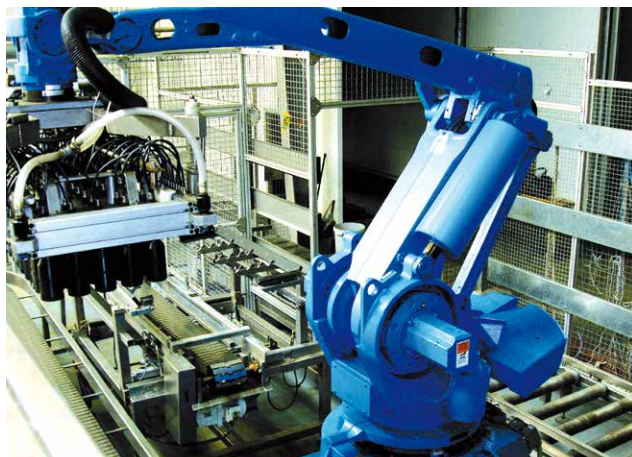

ROBOTERTECHNIK

Ihre Vorteile:

- + Vierachs-Roboter
- + Achs-Antriebe über Servomotoren
- + Steuerungssystem
- + Programmierhandgerät mit Bedienfeld
- + Kombinierte Greifköpfe für jeden Anwendungsbereich
- + Sicherheitsumhausung mit Sicherheitsschaltern bzw. Sicherheitslichtgittern

ROBOTERTECHNIK

ALLES AUS EINER HAND

Durch unsere Integration in die **PÜTZ GROUP** und den daraus resultierenden **Synergieeffekten** sind wir in der Lage, Ihnen über Maschinen und Anlagen für die Getränkeindustrie hinaus, auch die passende Prüftechnologie anzubieten.