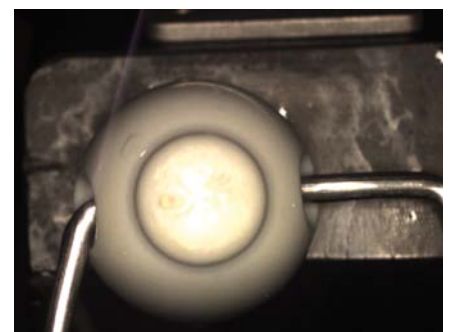

Mit dem Know-how aus 17 Jahren Erfahrung im Bau von Gummiwechslern bietet RICO alles, damit Sie beim Gummiwechsel Ihrer Bügelverschlussflaschen die strengen Hygiene-Richtlinien erfüllen können.

- + Leistung zwischen 3.000 und 10.000 Dichtgummis/Stunde
- + Designed nach den neuesten hygienischen Richtlinien
- + Für Porzellan- und Kunststoffklöppel geeignet
- + Leicht umrüstbar auf unterschiedliche Flaschentypen
- + Bügelschonende Arbeitsweise
- + Antriebsübertragung mit wartungsfreiem Zahnradantrieb aus hochwertigem Kunststoff
- + Fernwartung

Alle Bauteile wurden nach den neuesten hygienischen Richtlinien überarbeitet.

Abziehen des Bügelgummis.
Nach Entfernen des Dichtgummis wird der Klöppel mit Hilfe zweier gegenläufiger Bürsten gereinigt.

Kamerakontrolle: es wird geprüft, ob der alte Gummi erfolgreich abgezogen und der neue Gummi erfolgreich aufgebracht wurde.

MASCHINEN UND ANLAGEN
FÜR DIE GETRÄNKEINDUSTRIE

Bügelinspektor INSP 34

- **Klößelprüfung**
[Klößelausbrüche, Logoprüfung]
- **Dichtgummiprüfung**
[Vorhandensein, Qualität]
- **Bügelprüfung**
[Erkennung falsch montierter
und krummer Bügel,
Prüfung Bügelsymmetrie]
- **Flascheninspektion**
[Inspektion des Flaschenkopfes,
Flaschenfarbe]