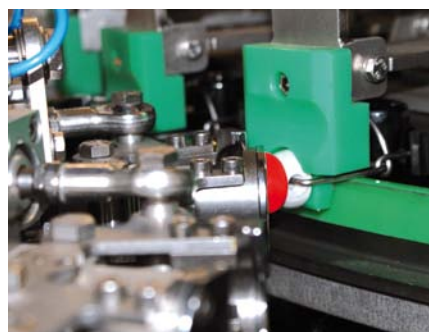

RICO

MASCHINEN UND ANLAGEN
FÜR DIE GETRÄNKEINDUSTRIE

RICO Gummiwechsler für Bügelverschlussflaschen. Beste Hygiene garantiert!

Beim Abfüllen von Flüssigkeiten in der Lebensmittelindustrie wird ein sehr hoher Sauberkeitsgrad gefordert.

Mit dem Know-how aus 17 Jahren Erfahrung im Bau von Gummiwechslern bietet RICO alles, damit Sie beim Gummiwechsel Ihrer Bügelverschlussflaschen die strengen Hygiene-Richtlinien erfüllen können.

- + Leistung zwischen 3.000 und 10.000 Dichtgummis/Stunde
- + Designed nach den neuesten hygienischen Richtlinien
- + Für Porzellan- und Kunststoffklöppel geeignet
- + Leicht umrüstbar auf unterschiedliche Flaschentypen
- + Bügelschonende Arbeitsweise
- + Antriebsübertragung mit wartungsfreiem Zahnradantrieb aus hochwertigem Kunststoff
- + Fernwartung

Profitieren Sie von den Vorteilen!

RICO bietet Ihnen alles aus einer Hand:

- Gummiwechsler
- Kamera-Integration zur Qualitätssicherung
- Bügelflascheninspektor zur Detektion von Bügelflaschen mit verunreinigten Gummis

Alle Bauteile wurden nach den neuesten hygienischen Richtlinien überarbeitet.

Abziehen des Bügelgummis.
Nach Entfernen des Dichtgummis wird der Klöppel mit Hilfe zweier gegenläufiger Bürsten gereinigt.